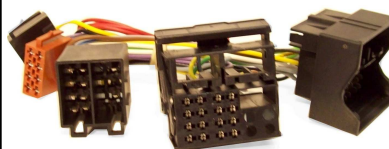

023.303

Coppia Supporti
165 mm
147 - 159
Anteriori/Posteriore
Front/Rear
Speaker Adapter

44.224

Connettore ISO

GIULIETTA
dal 2010

ISO Connectors

44.227

GIULIETTA
dal 2010